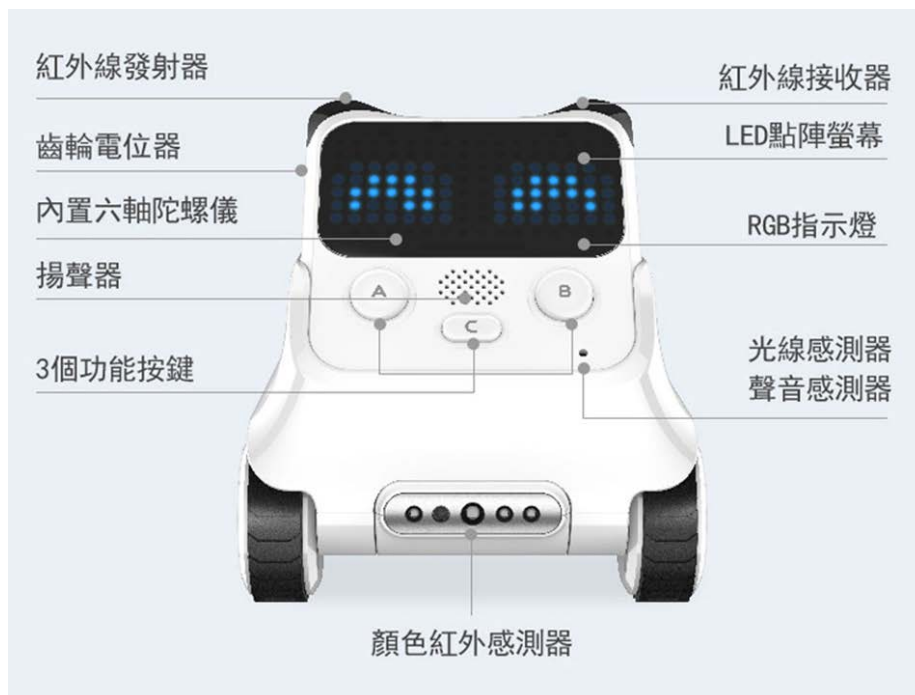

Codey Rocky 程小奔 AI 智慧機器人

程小奔 是一款適合六歲以上兒童操作的全球首款普及型程式設計機器人，通過程式設計後可以支持人臉識別、語音辨識等 AI 功能，通過這些功能展現出來的實際效果，將 AI 技術的抽象概念與具體的功能聯繫起來，讓孩子可以更生動地掌握 AI 技術的邏輯和原理。

益眾科技股份有限公司
I-Chung Computer Co. Lt'd

網址: www.icci.com.tw

電話: (02) 2391-8078

信箱: icci@icci.com.tw

傳真: (02) 2391-8138

小程

集成 10 多種電子模組的主控板，可獨立使用

小奔

躲避障礙物，顏色識別、巡線等多種功能

程小奔 主要由兩部分組成，分別是可獨立使用的主控板“小程”和它的座駕“小奔”，它可以通過程式設計設定實現不同路徑的移動、各種表情的切換和音樂演奏；同時，“程小奔”還可以通過物聯網功能將家居變得智慧化。

AI 初體驗，擁抱智能時代

慧程式設計軟體支援表情識別、情緒識別、年齡識別等 AI 功能，讓孩子學習與機器對話互動的方式，在人工智慧時代快人一步。

玩轉物聯網 (IoT) 功能

結合慧程式設計的 IoT 功能，搭配 Makeblock 神經元電子積木，可用程小奔實現土壤溫濕度檢測、遠端餵食小萌寵、遙控家電等物聯網功能，動動手指就能為生活創造更多樂趣，變身智能家居小管家。